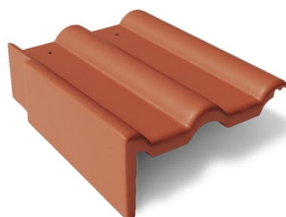

Рекомендуемые розничные цены (РРЦ) указаны в рублях с учетом НДС. Продажа продукции осуществляется только через официальных дилеров BMI Россия.

Коньковый торцевой элемент BRAAS

	Цвет	Артикул	РРЦ за шт.	РРЦ за кв.м
●	Красный	1543903ST	399,00	
●	Коричневый	1543901ST	399,00	
●	Черный	1543904ST	399,00	

Торцевой коньковый элемент Фирафикс

	Цвет	Артикул	РРЦ за шт.	РРЦ за кв.м
●	Красный	500343	1 806,00	
●	Коричневый	500341	1 806,00	
●	Черный	500342	1 806,00	

Боковая левая черепица

	Цвет	Артикул	РРЦ за шт.	РРЦ за кв.м
●	Красный	BY1299	755,00	
●	Вишня	BY1297	755,00	
●	Коричневый	BY1298	755,00	
●	Темно-коричневый	BY1301	755,00	
●	Черный	BY1302	755,00	
●	Графит	BY1569	755,00