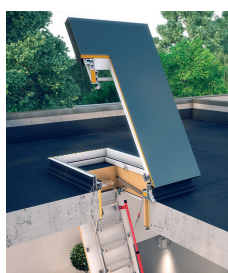

УТЕПЛЕННЫЙ ЛЮК ДЛЯ ПЛОСКИХ КРЫШ DRL

Предназначен для выхода на плоскую кровлю и её обслуживания. Обладает высокими параметрами теплоизоляции и герметичности (толщина утеплителя – 44 мм), а также устойчивостью к механическим повреждениям. Изготавливается из многокамерного профиля ПВХ и не имеет стеклопакета. Створка открывается на угол до 60° и фиксируется. Установка в кровле от 0° до 5°.

Размеры люка [см]	60x120	70x120	70x130	70x140	86x130	92x130
DRL люк для выхода на крышу	183 900	189 500	195 100	200 300	209 000	212 700

⚠ **Возможна установка с чердачной лестницей FAKRO, модель LML Lux (приобретается отдельно).**

□ - в наличии на складе

■ - доступно по индивидуальному заказу