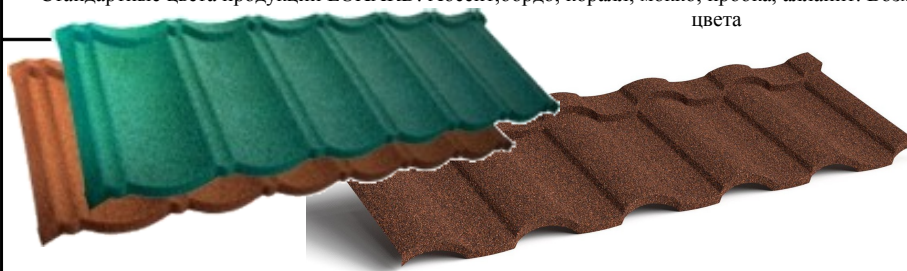

## КОМПОЗИТНАЯ ЧЕРЕПИЦА *LUXARD* (Россия)

20.02.2019

Наименование материала	Ед. изм.	Размеры (мм)	Цвет	Розничные цены
Панель LUXARD Classic	лист	1350x415	все цвета*	<b>827,00р.</b>
	общая площадь (м.кв.)	0,56025	все цвета*	1 476,13р.
	полезная площадь (м.кв.)	0,47	все цвета*	1 759,57р.
Панель LUXARD ROMAN	лист	1330x430	все цвета*	<b>864,00р.</b>
	общая площадь (м.кв.)	0,5719	все цвета*	1 510,75р.
	полезная площадь (м.кв.)	0,47	все цвета*	1 838,30р.
ВЕНТИЛЯТОР КРОВЕЛЬНЫЙ Классик	шт	две волны панели	все цвета*	5 272,00р.
ВЕНТИЛЯТОР КРОВЕЛЬНЫЙ Роман	шт	две волны панели	все цвета*	5 272,00р.
ЗАГЛУШКА ПОЛУКРУГЛОГО КОНЬКА	шт		все цвета*	400,00р.
КОНЕК ПОЛУКРУГЛЫЙ	шт	395	все цвета*	683,00р.
КОНЕК V-образный РЕБРОВЫЙ	шт	1250	все цвета*	923,00р.
ПЛОСКИЙ ЛИСТ	шт	1250x450	все цвета*	927,00р.
	шт	1250x600	все цвета*	1 240,00р.
КАРНИЗНАЯ ПЛАНКА	шт	1250x52x90	все цвета*	947,00р.
ТОРЦЕВАЯ ПЛАНКА ЛЕВ/ПРАВ	шт	1250x109x89	все цвета*	976,00р.
БОКОВОЕ ПРИМЫКАНИЕ ЛЕВ/ПРАВ	шт	1250x150x210	все цвета*	976,00р.
ПРИМЫКАНИЕ К ВЕРТИКАЛЬНОЙ СТЕНЕ	шт	1250x52x90	все цвета*	947,00р.
ЕНДОВА	шт	1250	все цвета*	1 341,00р.
НАКЛАДКА ЕНДОВЫ	шт	-	красный, коричневый, черный	1 230,00р.
ГРАНУЛЯТ ДЛЯ РЕМОНТА	упак.	1,8 кг	все цвета*	585,00р.
КРАСКА ДЛЯ РЕМОНТА	шт	1 литр	чёрный	430,00р.
ГВОЗДИ (Luxard) (оцинкованные крашенные)	упак.	50*2,5	чёрный	2 155,00р.

\* Стандартные цвета продукции LUXARD: Абсент, бордо, коралл, мокко, пробка, алланит. Возможно изготовление на заказ продукции нестандартного цвета

- СТРУКТУРА КОМПОЗИТНОЙ ЧЕРЕПИЦЫ**
- 6 УФ-стойкий защитный лак
  - 5 Чехия  
Керамзирванные гранулы
  - 4 Чехия  
Акриловый грунт
  - 3 Германия  
Защитное покрытие SPT
  - 2 Люксембург  
Алюмоцинковый слой
  - 1 Люксембург  
Высококачественный стальной лист 0,5 мм
  - 2 Люксембург  
Алюмоцинковый слой
  - 3 Люксембург  
Защитное покрытие SPT
  - Люксембург